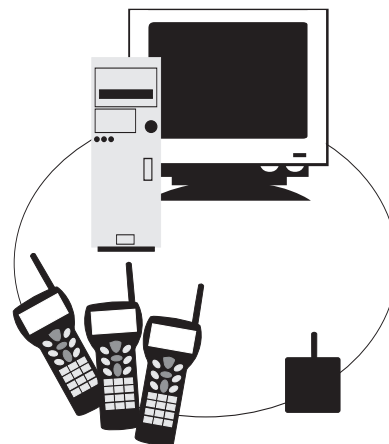

Nordic ID RF601

Schnelle Installation

Die Installation des Systems ist einfach, da der Nordic ID RF601 eine hohe Funkreichweite hat: Mit dem Mobilterminal lässt sich innerhalb von Sekunden eine Funkausleuchtung, auch während des Betriebs, vornehmen und die entsprechenden Basisstationen platzieren.

In der Anwendung hält das Terminal per Funk dauerhaft Verbindung zum Host-System, so dass alle Informationen auf beiden Seiten abrufbar sind.

Nordic ID RF601 Technische Spezifikationen

Technische Daten

Funkfrequenzen	433,60 bis 434,20 MHz
Anzahl Funkkanäle	7
Übertragungsrate	20 Kbit/s
Angewandte Standards	EN 300 220-3, EN 301489-3, EN 60825-1 + A1:2002 + A2:2001 Klasse 2 EN 60950-1, EN 300200-1 (2000)
Betriebstemperatur	-20° C bis +55° C

Handterminal

Größe LxHxB	173 x 23 (42) x 54 (79) mm
Gewicht	260g inkl. Akkus
Spannungsversorgung	2 Standardakkus der Größe AA (NiMH)
Display	8 x 20 Zeichen, beleuchtet
Tastatur	22 robuste Tasten aus Silikongummi
Barcodes	alle gängigen Typen (per Barcode konfigurierbar)
Dateneingabe	per Tastatur und Barcodescanner (Laserscanner, Long-Range-Laser oder CCD-Scanner)
Falltest	1,2 Meter auf Beton
Standardfarben	Mobilcomputer: türkis und anthrazit / Ladestation: anthrazit

Funk-Basisstation

Größe L x H x B	96 x 34 x 83 mm
Spannungsversorgung	7,5V DC, 800 mA
Schnittstelle	RS232: 19200. N,8,1 (CTS/RTS) Modularer 6-pin RJ11 für RS232 RJ-45 Ethernet TCP/IP (optional) DC-Stecker für Spannungsversorgung

Produkt-Highlights

- Integrierter Barcodescanner
  (Laserscanner, Long-Range-Laser oder CCD-Scanner)
- Ergonomisches Design
- Leicht und kompakt
- Für Einhandbedienung konzipiert
- Lizenzfreier Funkbetrieb in ganz Europa
- Mehrkanal-Betrieb
- Große Funkreichweite
- Die Basisstation kann sowohl als Relay-Basisstation, im Site-Survey Modus oder als Radio Substation Modem genutzt werden

Optionen

- Tischladestation
- Fünffach-Tischlader
- Schutztasche mit Bedienfenster
- Konfigurationskabel

Hauptsitz

Nordic ID
Mylyojankatu 2 A
FIN-24100 Salo
FINLAND
Tel.: +358 (0)2 727 7700
Fax: +358 (0)2 727 7720
E-Mail: info@nordicid.com
www.nordicid.com

Deutschland

Nordic ID GmbH
Heidestraße 50
32051 Herford
DEUTSCHLAND
Tel.: +49 (0)5221 101 4600
Fax: +49 (0)5221 101 4601
E-Mail: info@nordicid.de
www.nordicid.de

Großbritannien

Nordic ID Ltd
Clifford Mill, Clifford Chambers
Stratford-upon-Avon
Warwickshire
CV37 HW8
UNITED KINGDOM
Tel.: +44 (0)1789 294 799
Fax: +44 (0)1789 294 739
E-Mail: sales@nordicid.co.uk
www.nordicid.com

Frankreich

Nordic ID
75, Boulevard Haussmann
75008 Paris
FRANCE
Tel.: +33 (0)1 42 68 50 74
Fax: +33 (0)1 42 68 51 73
E-Mail: contact@nordicid.com
www.nordicid.fr

Schweden

Nordic ID
Sotra Ävägen 21
S-436 34 ASKIM
SWEDEN
Tel.: +46 31 720 86 46
Fax: +46 31 700 98 95
Email: info@nordicid.se
www.nordicid.se

USA

Nordic ID USA
2810 Mt Tabor CH Rd
Dallas, GA 30157
USA
Tel.: +1 770 445 0095
Fax: +1 770 445 5185
E-Mail: us_sales@nordicid.com
www.nordicid.com